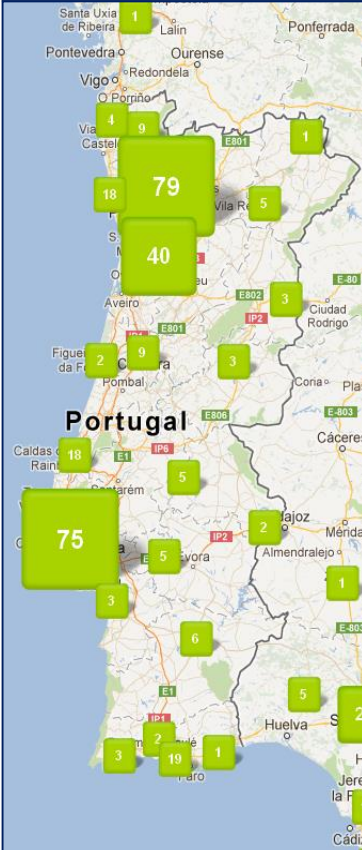

ACP Viagens

Assistência Jurídica
(estrada)

ACP Saúde

Médico em casa

Assistência técnica ao
domicílio

... e acesso a mais de 5.000 parceiros pelo país!

Desconto no Combustível BP com Cartão de Sócio

Pode usar o seu cartão de sócio ACP em mais de 400 postos BP em Portugal.